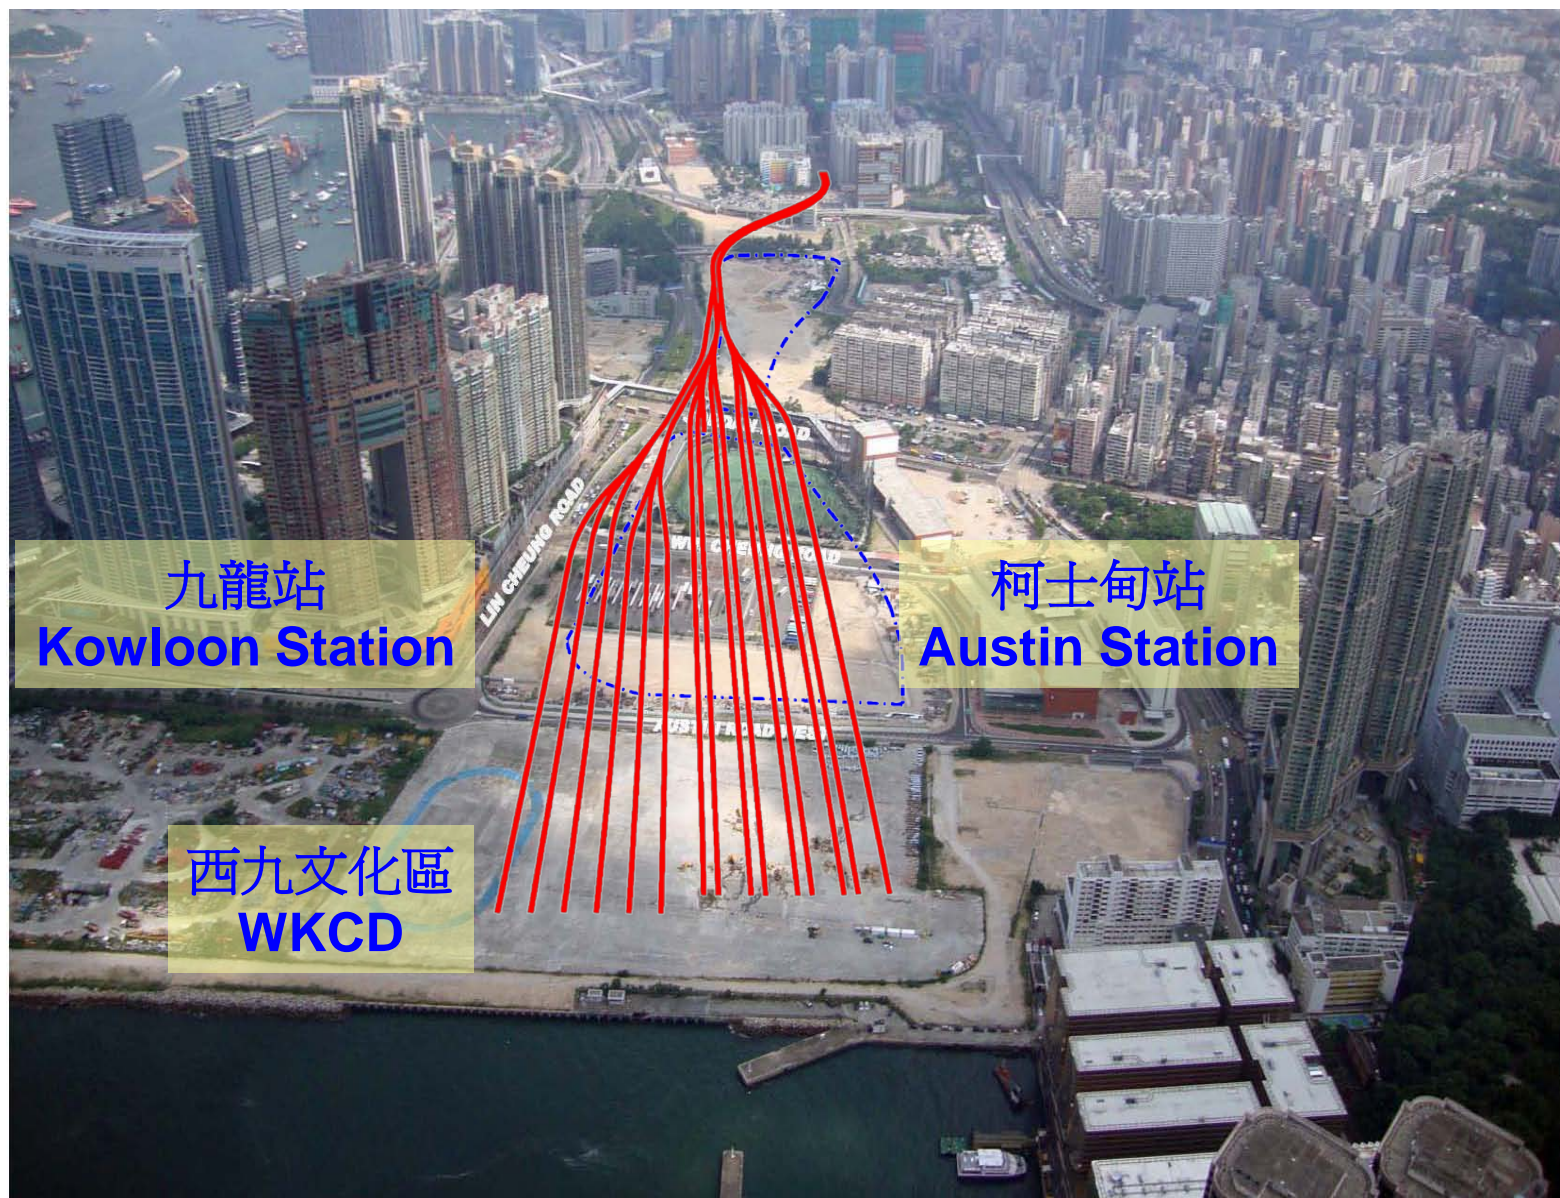

# 西九龍總站位置

## Location of the West Kowloon Terminus

九龍站  
Kowloon Station

柯士甸站  
Austin Station

西九文化區  
WKCD